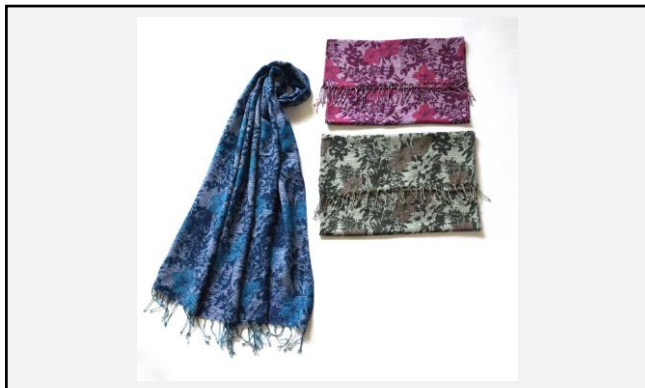

商品コード **044860**

素材(%) アクリル40/レーヨン30/コットン30

色 **ブルー、レッド完売、グレーのみ**

サイズ(cm) 40 x 180

発注単位 1色5枚パック

30

最終価格