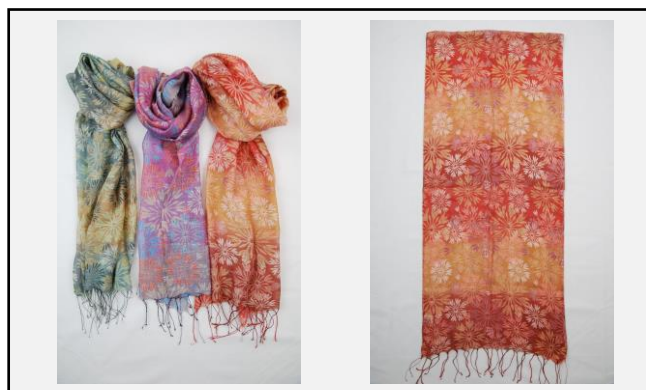

商品コード 942723 (旧品番V-723)

素材(%) レーヨン85/シルク15

色 グレー、パープル、オレンジ

サイズ(cm) 40×180

発注単位 1色5枚パック

39