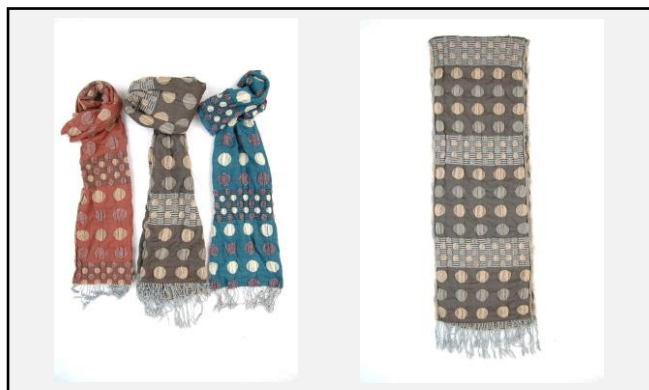

素材(%) ポリエステル100

色 ブラック、ピンク、レッド

サイズ(cm) 33(50) ×180

モコモコストール

発注単位 1枚より

35

モコモコ  
値下げ!

商品コード 801017