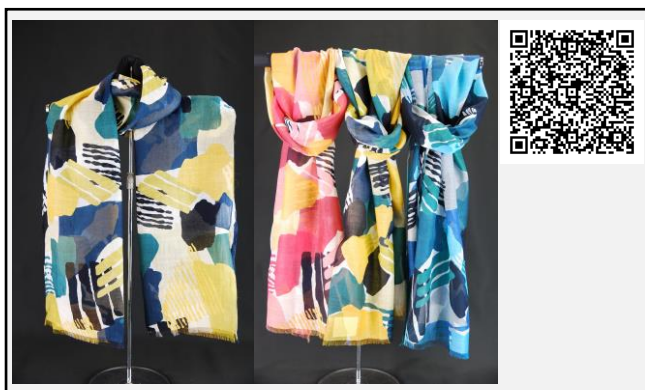

商品コード **223904**

素材(%) コットン68/シルク32

色 **ピンク、グリーン、ブルー**

サイズ(cm) 40 x 180

発注単位 1色5枚パック

41

プリント