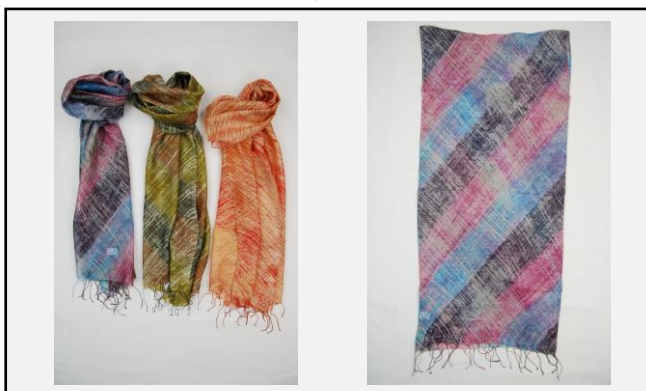

商品コード 942725 (旧品番V-725)

素材(%) レーヨン85/シルク15

色 ピンク×ブルー、グレー×カーキ、
ブラウン×レッド

サイズ(cm) 40×180

発注単位 1色5枚パック

残り僅か

39