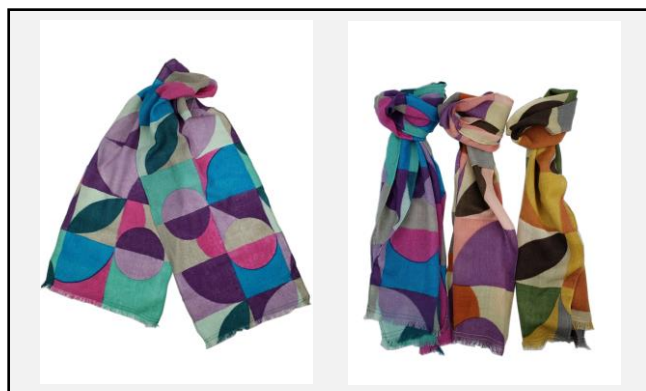

商品コード 256916

素材(%) ウール100

色 ブルー、ブラウン **ピンク完売**

サイズ(cm) 25x130

発注単位 1色5枚パック

48

プリント

ウール
ミニサイズ