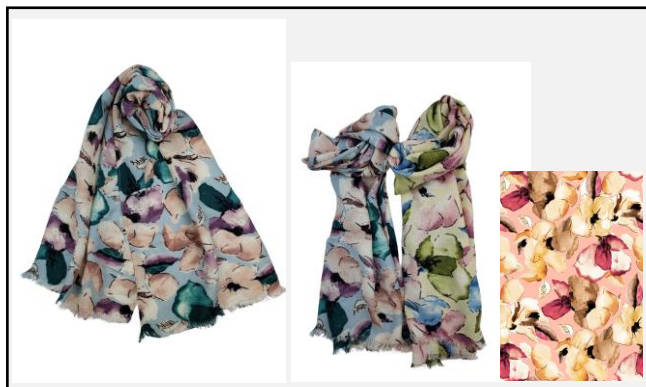

商品コード 356997

NEW!

素材(%) ウール60/コットン40

色 ブルー、クリーム、ペールピンク

サイズ(cm) 30×160

発注単位 1色5枚パック

ヘリンボーン柔らか
かウールコットン

55

アソートパック、ココBパックについて

- ・ 今季はアソートパックの材料となる在庫商品が少なく、バランスよくアソートが組めない為、アソートパックの販売はございません。
- ・ ココBパックについては販売を終了しました。