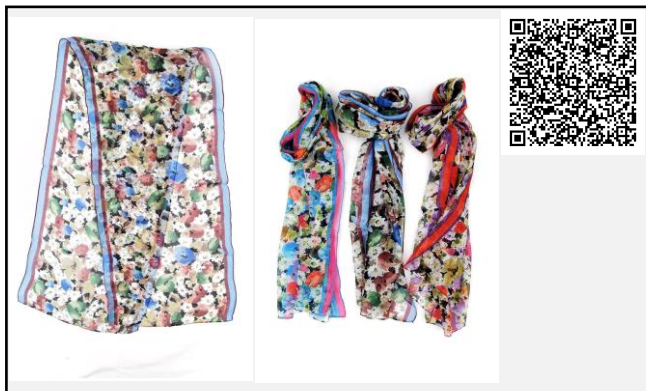

商品コード 942726 (旧品番V-726)

素材(%) レーヨン85/シルク15

色 ブラウン×オレンジ、ピンク×レッド、  
ブルー×パープル

サイズ(cm) 40×180

発注単位 1色5枚パック

残り僅か

39

商品コード 022802