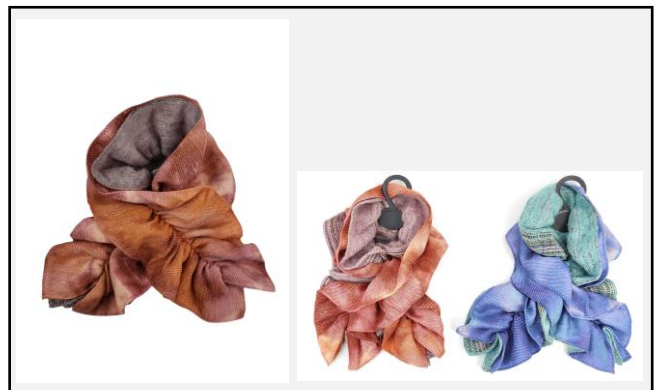

商品コード 354988

NEW!

素材(%) アクリル60/コットン20/ポリエステル
20

色 レッドオレンジ、ブルー、グレー(写真なし)

サイズ(cm) 18×115

発注単位 1色5枚パック

二枚合わせ
差込ストール

50