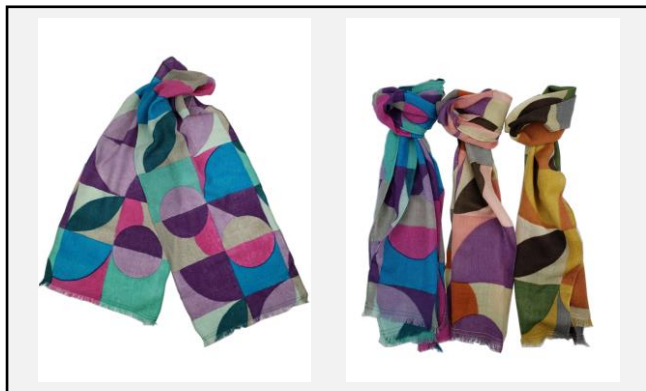

商品コード 256916

素材(%) ウール100

色 ブルー、ブラウン **ピンク完売**

サイズ(cm) 25×130

発注単位 1色5枚パック

プリント

ウール
ミニサイズ

48