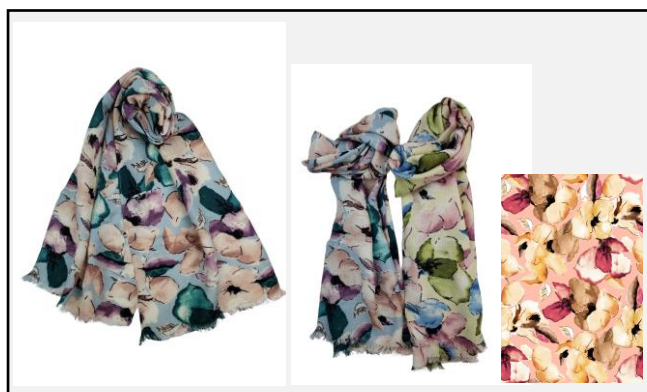

商品コード 356997

素材(%) ウール60/コットン40

色 ブルー、クリーム、パールピンク

サイズ(cm) 30×160

ヘリンボーン柔らか
ウールコットン

発注単位 1色5枚パック

55

アソートパックについて

- ・ 今季はアソートパックの材料となる在庫商品が少なく、バランスよくアソートが組めない為、アソートパックの販売はございません。