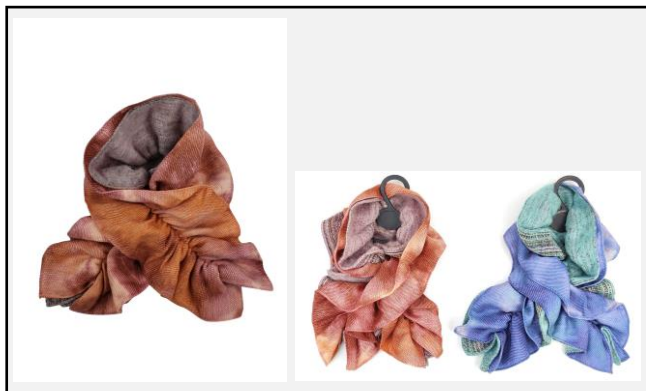

43

商品コード 354987

素材(%) アクリル65/ナイロン20/
ポリエステル10/シルク5

色 パープル、カーキ、ブルー

サイズ(cm) 15×150

発注単位 1色5枚パック

二枚合わせ
ボタン留めタイプ

56