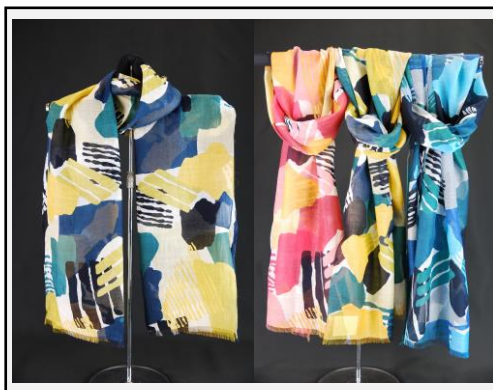

商品コード 042857

素材(%) レーヨン60/シルク20/アクリル20

色 **パープル完売**、ブルー、オレンジ

サイズ(cm) 40 x 180

発注単位 1色5枚パック

39

商品コード 223904

素材(%) コットン68/シルク32