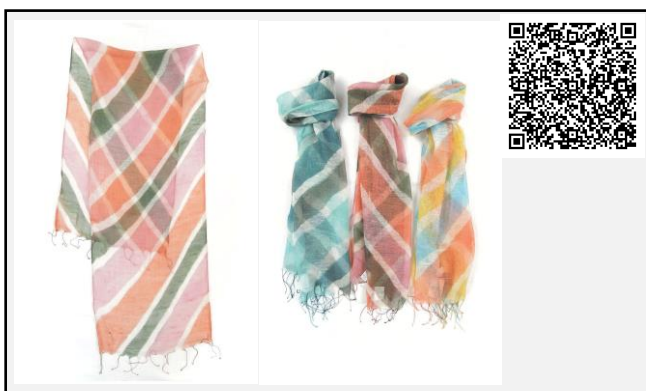

商品コード 022831

素材(%) レーヨン85/シルク15

色 ブルー×グレー、パープル×ブラウン、
オレンジ×イエロー

サイズ(cm) 40×180

発注単位 1色5枚パック

39