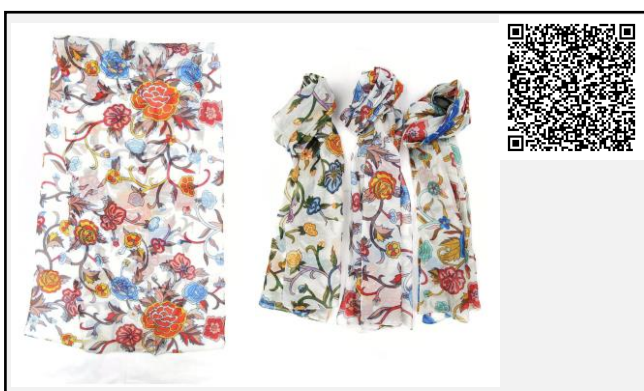

商品コード 023804

素材(%) コットン68/シルク32

色 ①紫の花、②オレンジの花、③青の花

サイズ(cm) 40×180

発注単位 1色5枚パック

39