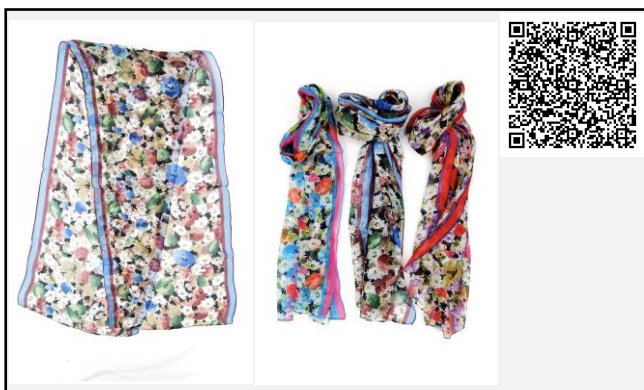

商品コード 022801

素材(%) レーヨン75/シルク25

色 オリーブ、ミントグリーン、ピンク

サイズ(cm) 40×180

発注単位 1色5枚パック

39

商品コード 022802

素材(%) レーヨン68/シルク32