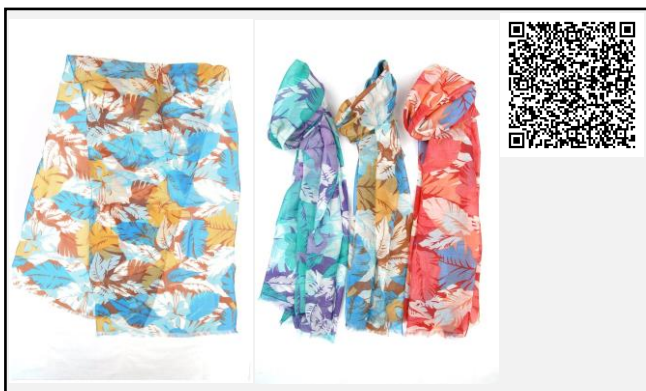

発注単位 1色5枚パック

39

商品コード 022811

素材(%) レーヨン100 (シフォン)

色 グリーン、オレンジ、ピンク

サイズ(cm) 50×180

発注単位 1色5枚パック

39