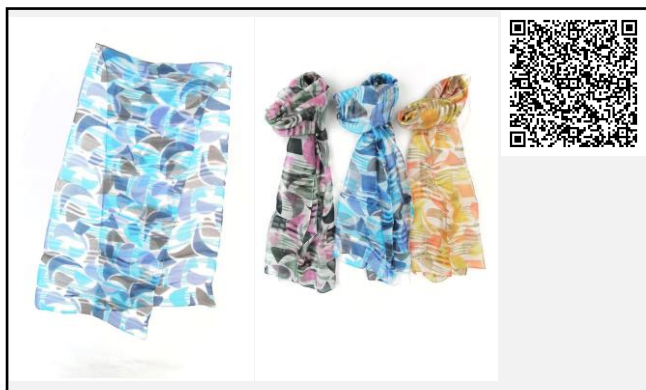

発注単位 1色5枚パック

39

商品コード 022825

素材(%) レーヨン80/シルク20

色 ブルー、グレー、ゴールド

サイズ(cm) 40×180

発注単位 1色5枚パック

39