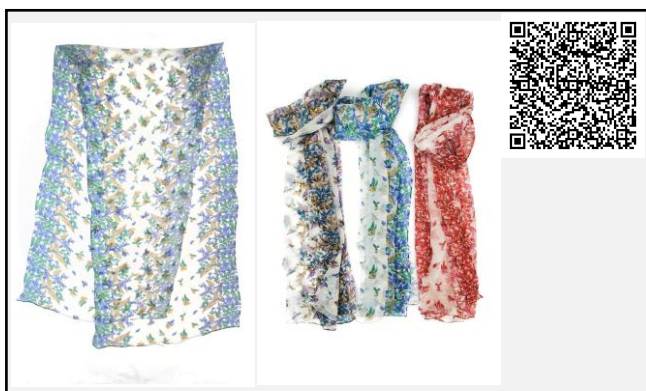

商品コード 022803

素材(%) レーヨン100 (シフォン)

色 パープル、ブルー、レッド

サイズ(cm) 50×180

発注単位 1色5枚パック

39