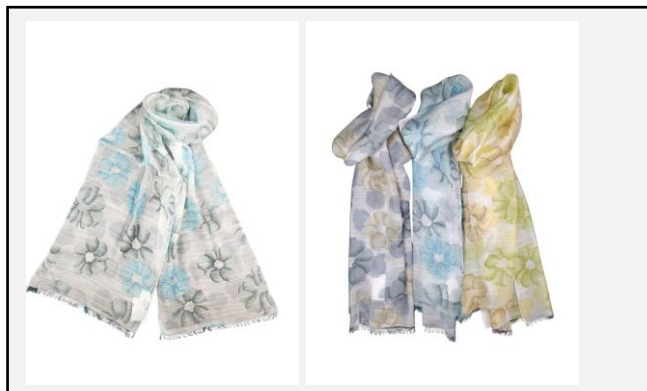

商品コード 322946

素材(%) レーヨン80/シルク20

色 グレー、ブルー、グリーン

サイズ(cm) 30×160

発注単位 1色5枚パック

プリント

47