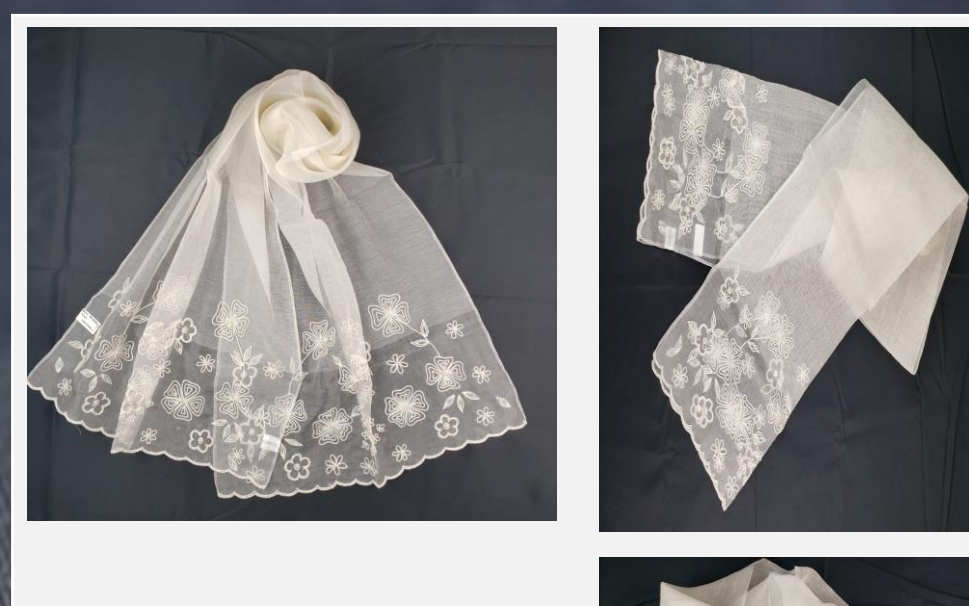

品番	423056	シルク40% コットン60%
	45x180cm	色:キナリ
	希望小売価格	¥9,800