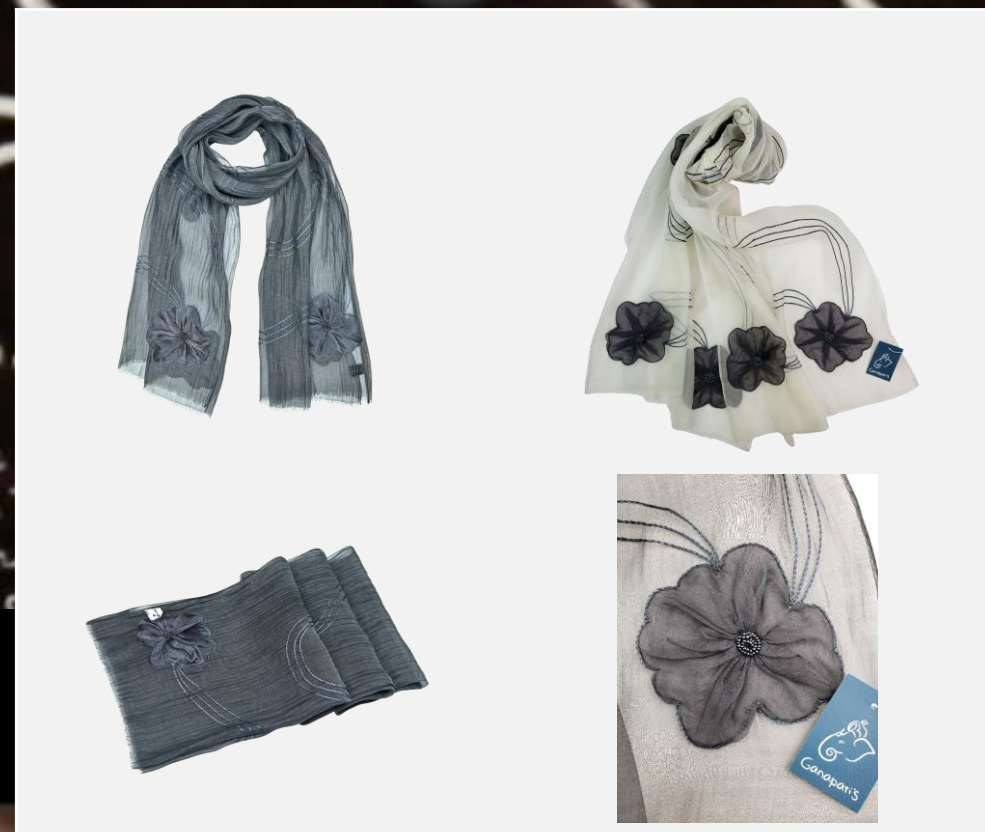

品番	323919	シルク30% コットン70%
	58x180cm	色:ネイビー、ホワイト
	希望小売価格	¥9,800

品番	323920	シルク30% コットン70%
	58x180cm	色:グレー、ホワイト
	希望小売価格	¥9,800

品番	323921	シルク30% コットン70%
	58x180cm	色:ホワイト
	希望小売価格	¥9,800

品番	323922	シルク30% コットン70%
	58x180cm	色:グレー、ホワイト
	希望小売価格	¥9,800