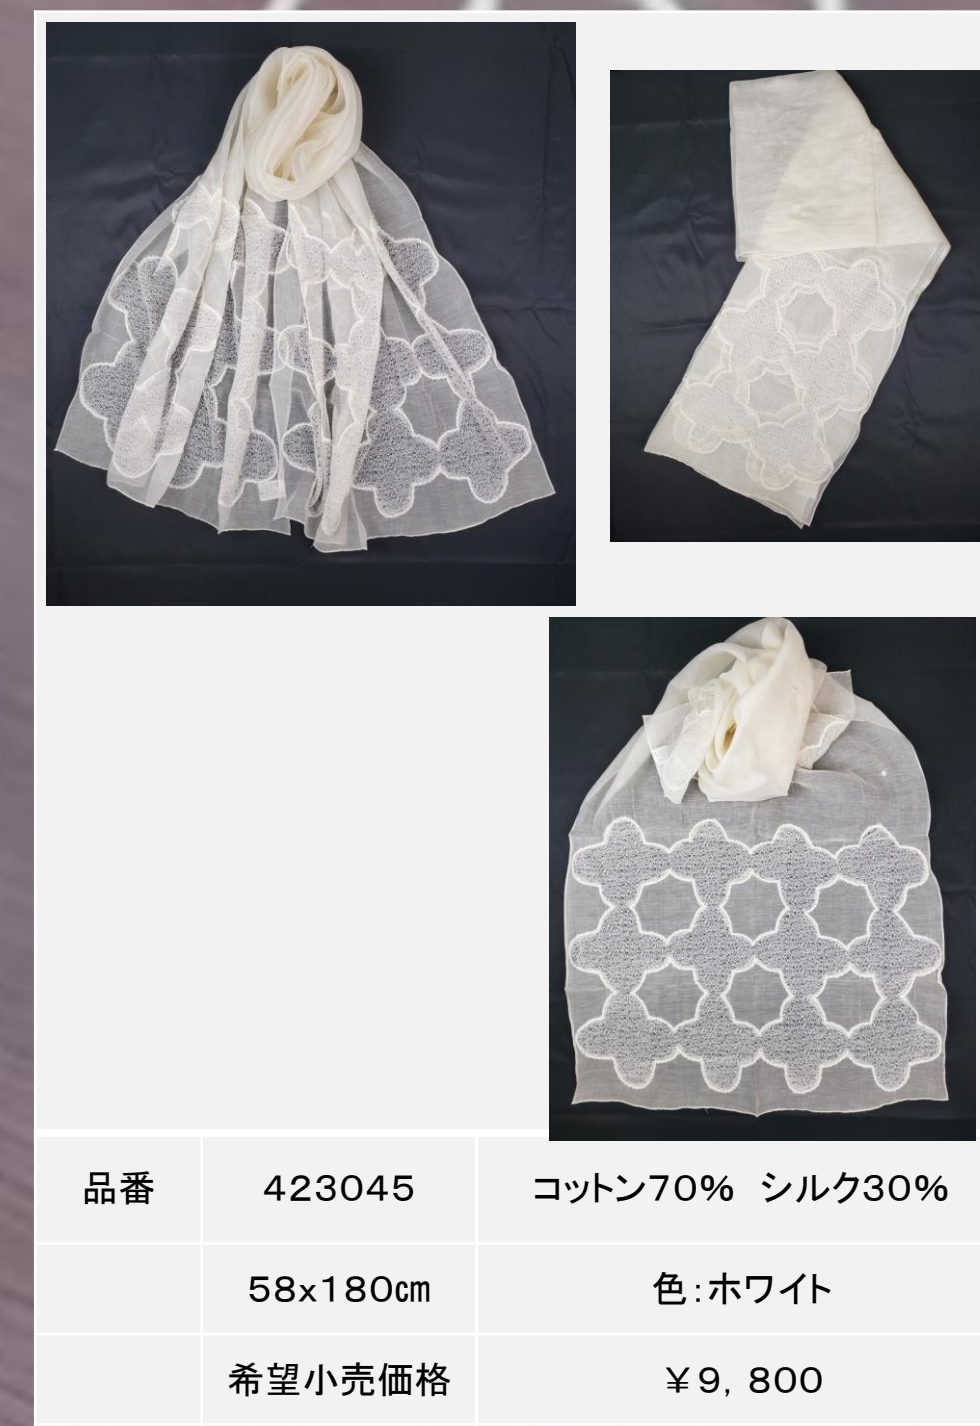

品番	423045	コットン70% シルク30%
	58x180cm	色:ホワイト
	希望小売価格	¥9,800