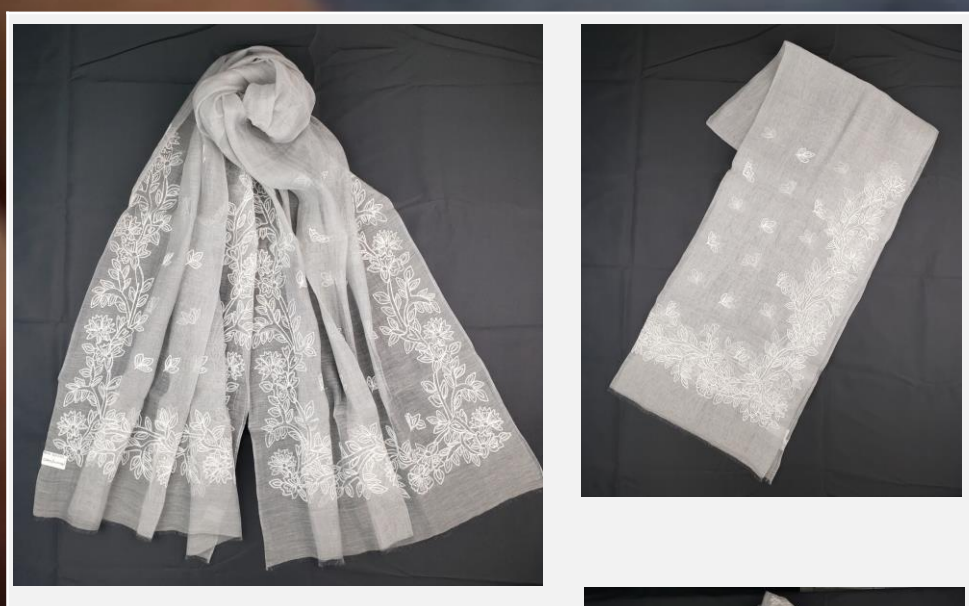

品番	423055	シルク30% コットン70%
	58x180cm	色:グレー
	希望小売価格	¥9,800