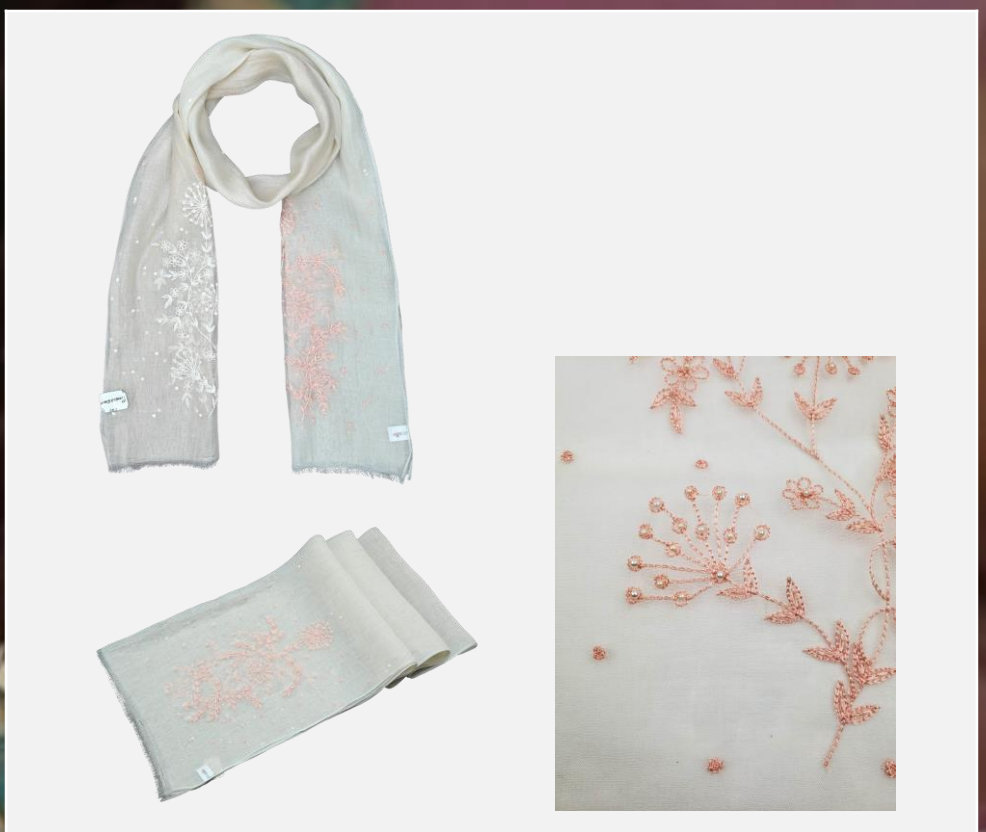

品番	323919	シルク30% コットン70%
	58x180cm	色:ネイビー、ホワイト
	希望小売価格	¥9,800

品番	323920	シルク30% コットン70%
	58x180cm	色:グレー、ホワイト
	希望小売価格	¥9,800

品番	323921	シルク30% コットン70%
	58x180cm	色:ホワイト
	希望小売価格	¥9,800

品番	323922	シルク30% コットン70%
	58x180cm	色:グレー、ホワイト
	希望小売価格	¥9,800

品番	323923	シルク30% コットン70%
	58x180cm	色:ラベンダー、ホワイト
	希望小売価格	¥9,800

品番	323924	シルク30% コットン70%
	58x180cm	色:ラベンダー、ピンク、ホワイト
	希望小売価格	¥9,800

品番	356963	ウール50% ナイロン30% コットン20%
	70x180cm	色:ライトベージュ
	希望小売価格	¥9,800

品番	346965	ウール85% シルク15%
	58x180cm	色:ホワイト(刺繍ブラック)
	希望小売価格	¥9,800