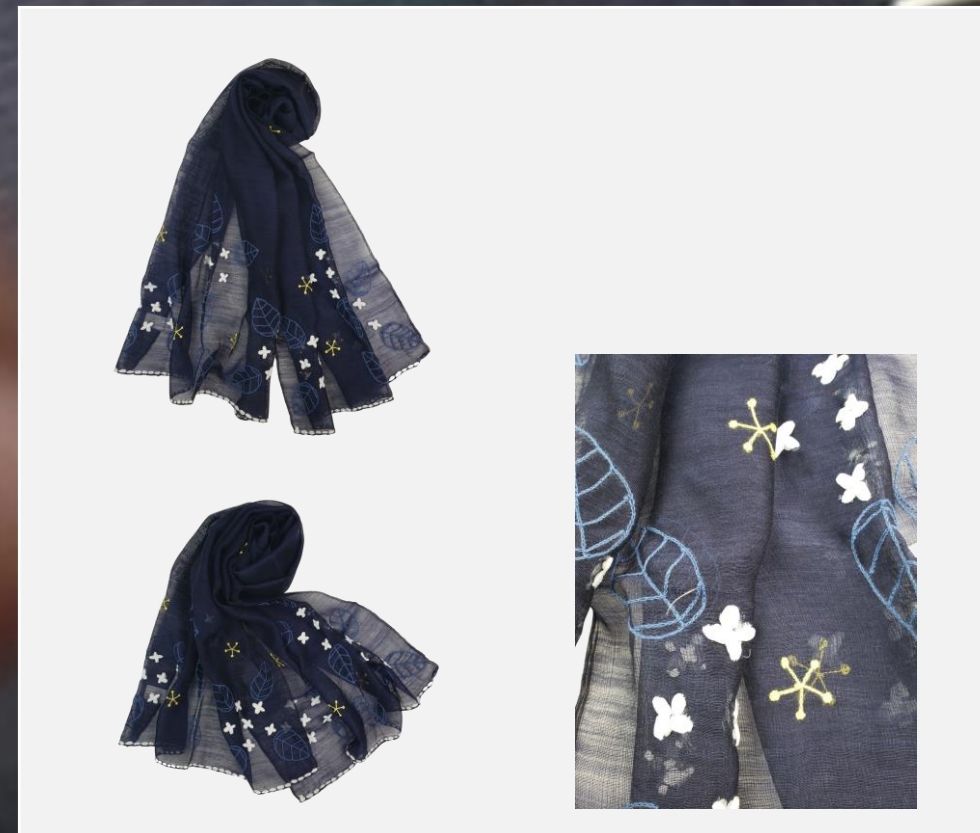

品番	346973	ウール85% シルク15%
	58x180cm	色:ネイビー
希望小売価格		¥9,800