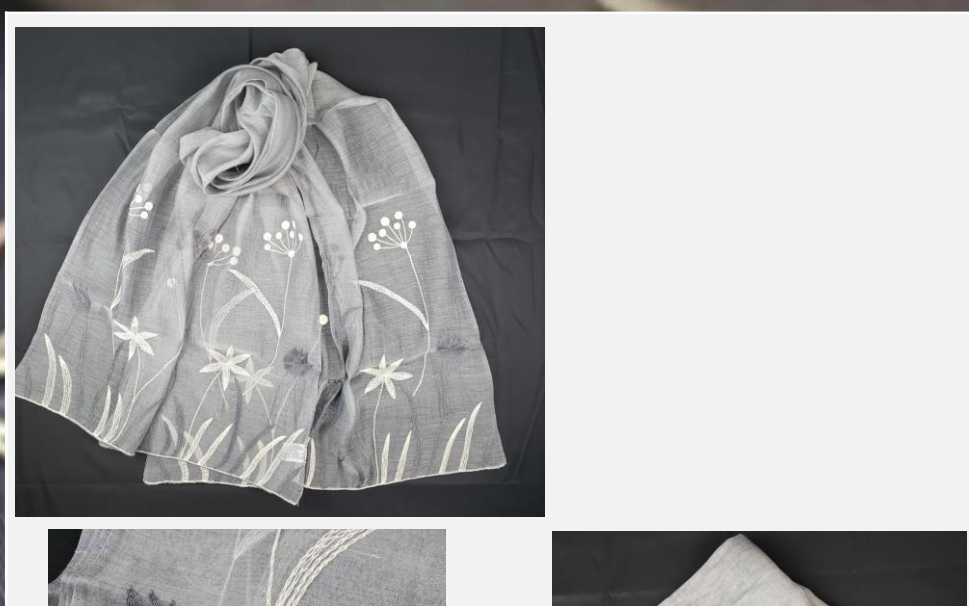

品番	423057	シルク30% コットン70%
	58x180cm	色:グレー
	希望小売価格	¥9,800