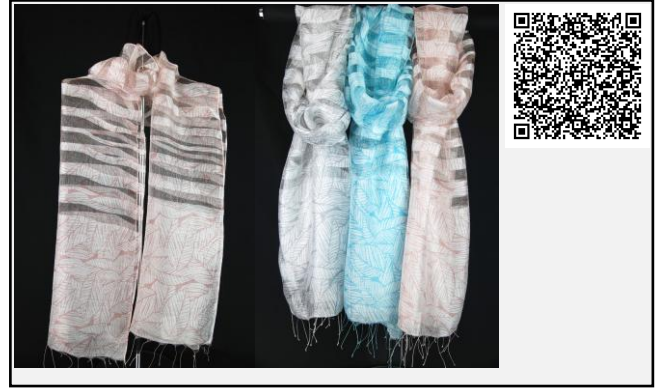

発注単位 1色5枚パック

39

商品コード 022817

素材(%) レーヨン68/シルク32

色 グレー、ブルー、**ピンク完売**

サイズ(cm) 40×180

発注単位 1色5枚パック

39