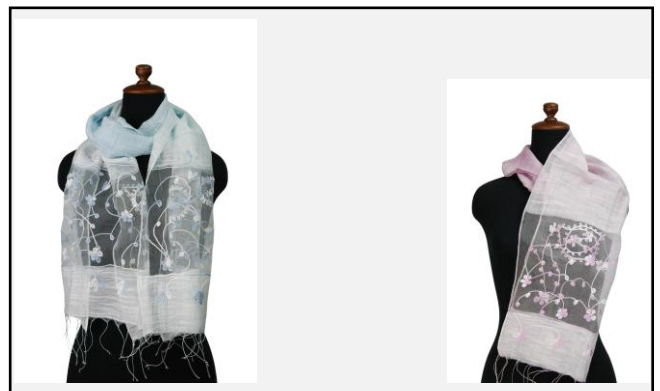

49

商品コード 523087

NEW !

素材(%) シルク20/レーヨン80

色 ブルー、グリーン、パープル、
オレンジ

サイズ(cm) 30 x 170

発注単位 1色5枚パック

49