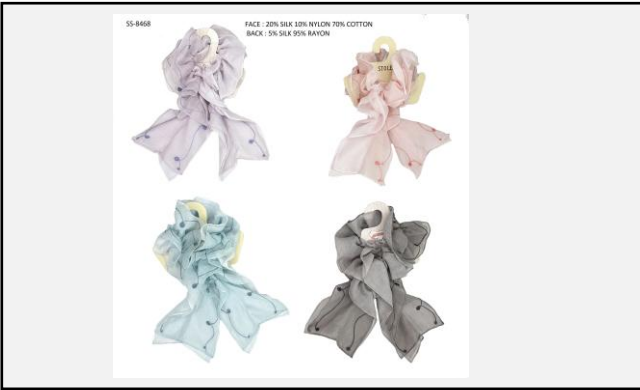

商品コード **522094** **NEW!**
素材(%) 上: コットン70/シルク20/ナイロン10 下: レーヨン95/シルク5
色 ピンク、ブルー、パープル
サイズ(cm) 15×110
発注単位 1色5枚パック

無地 x 刺繍

46