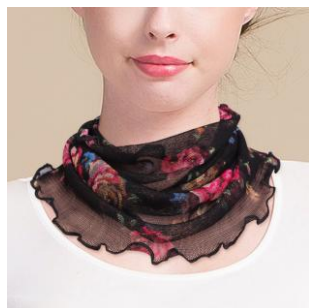

## シルクネックカバー

A:黒系

B:白系

C:ピンク系

D:グリーン系

E:パープル系

商品コード	411073
素材 (%)	シルク100
色	A:黒系、B:白系、C:ピンク系 D:グリーン系、E:パープル系
発注単位	・アソート10枚パック (5色各2枚) 又は ・色指定 (1色5枚パック) どちらかご指定ください

52

もはや定番品！ 1年を通して使えるシルク100%のメッシュネックカバー  
シルクの柔らかな着け心地で被るだけで首元がお洒落に

## 無地 新入荷

F:ブラック

G:ピンクベージュ H:ライトグレー

商品コード	411073
素材 (%)	シルク100
色	F:ブラック、G:ピンクベージュ、 H:ライトグレー
発注単位	・アソート10枚パック (黒4、他2色各3) 又は ・色指定 (1色5枚パック) どちらかご指定ください

52