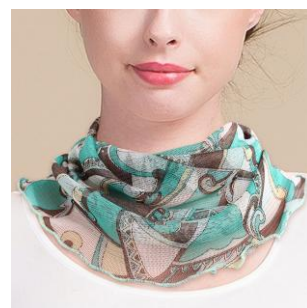

## シルクネックカバー

A:黒系

B:白系

C:ピンク系

D:グリーン系

E:パープル系

商品コード	411073
素材 (%)	シルク100
色	A:黒系、B:白系、C:ピンク系 D:グリーン系、E:パープル系
発注単位	・アソート10枚パック (5色各2枚) 又は ・色指定 (1色5枚パック) どちらかご指定ください

52

もはや定番品！ 1年を通して使えるシルク100%のメッシュネックカバー  
シルクの柔らかな着け心地で被るだけで首元がお洒落に

## 無地 新入荷

F:ブラック

G:ピンクベージュ H:ライトグレー

商品コード	411073
素材 (%)	シルク100
色	F:ブラック、G:ピンクベージュ、 H:ライトグレー
発注単位	・アソート10枚パック (黒4、他2色各3) 又は ・色指定 (1色5枚パック) どちらかご指定ください

52