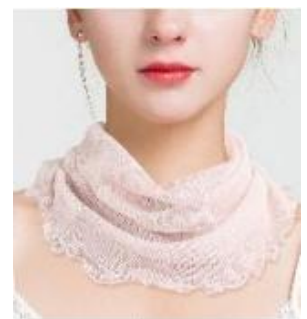

## シルクネックカバー

A:黒系

B:白系

C:ピンク系

D:グリーン系

E:パープル系

商品コード	411073
素材 (%)	シルク100
色	A:黒系、B:白系、C:ピンク系 D:グリーン系、E:パープル系
発注単位	・アソート10枚パック (5色各2枚) 又は ・色指定 (1色5枚パック) どちらかご指定ください

52

もはや定番品！ 1年を通して使えるシルク100%のメッシュネックカバー  
シルクの柔らかな着け心地で被るだけで首元がお洒落に

## 無地 新入荷

F:ブラック

G:ピンクベージュ H:ライトグレー

商品コード	411073
素材 (%)	シルク100
色	F:ブラック、G:ピンクベージュ、 H:ライトグレー
発注単位	・アソート10枚パック (黒4、他2色各3) 又は ・色指定 (1色5枚パック) どちらかご指定ください

52