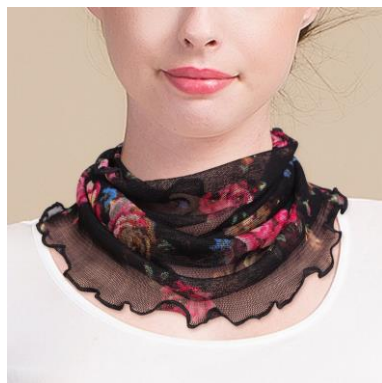

## シルクネックカバー プリント

A:黒系

B:白系

C:ピンク系

D:グリーン系

E:パープル系

もはや定番品！ 1年を通して使えるシルク100%のメッシュネックカバー  
シルクの柔らかな着け心地で被るだけで首元がお洒落に

商品コード 411073

素材(%) シルク100

色 A:黒系、B:白系、C:ピンク系  
D:グリーン系、E:パープル系

52

発注単位 ・アソート10枚パック  
(5色各2枚)  
又は  
・色指定  
(1色5枚パック)  
どちらかご指定ください

中国製